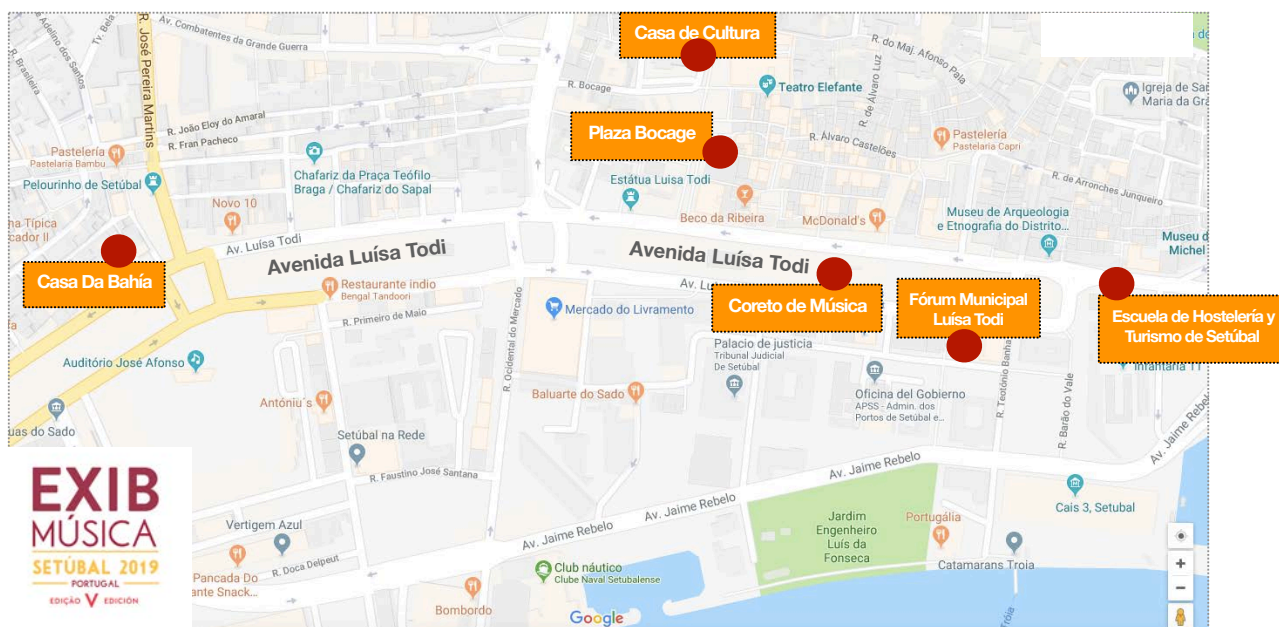

## SETÚBAL · Portugal. UN DESTINO INIGUALABLE

La Ciudad de Setúbal abre sus puertas a la diversidad musical iberoamericana con la V Edición de EXIB Música 2019.

Ubicada entre la Reserva Natural del Estuario del Sado y el Parque Natural de la Arrábida a solo 30 minutos de Lisboa, la ciudad de Setúbal está considerada una de las bahías más bonitas del mundo.

La V Edición de EXIB Música 2019 es una ocasión imprescindible para descubrir la diversidad musical iberoamericana y para vivir la identidad cultural de una ciudad acogedora que apuesta por el diálogo intercultural.

## NUESTROS ESPACIOS

La Programación de EXIB Música Setúbal 2019, estará distribuida en los siguientes espacios de la Ciudad:

- Fórum Luísa Todi
- Casa Da Bahía
- Escuela de Hostelería y Turismo
- Plaza Bocage
- Avenida Luisa Todi
- Variedad de Hoteles de la Ciudad
- Puntos de Información Turística

### Mapa del Centro de la Ciudad de Setúbal · Espacios Programación

V Edición EXIB Música 2019 - del 12 al 15 de junio.