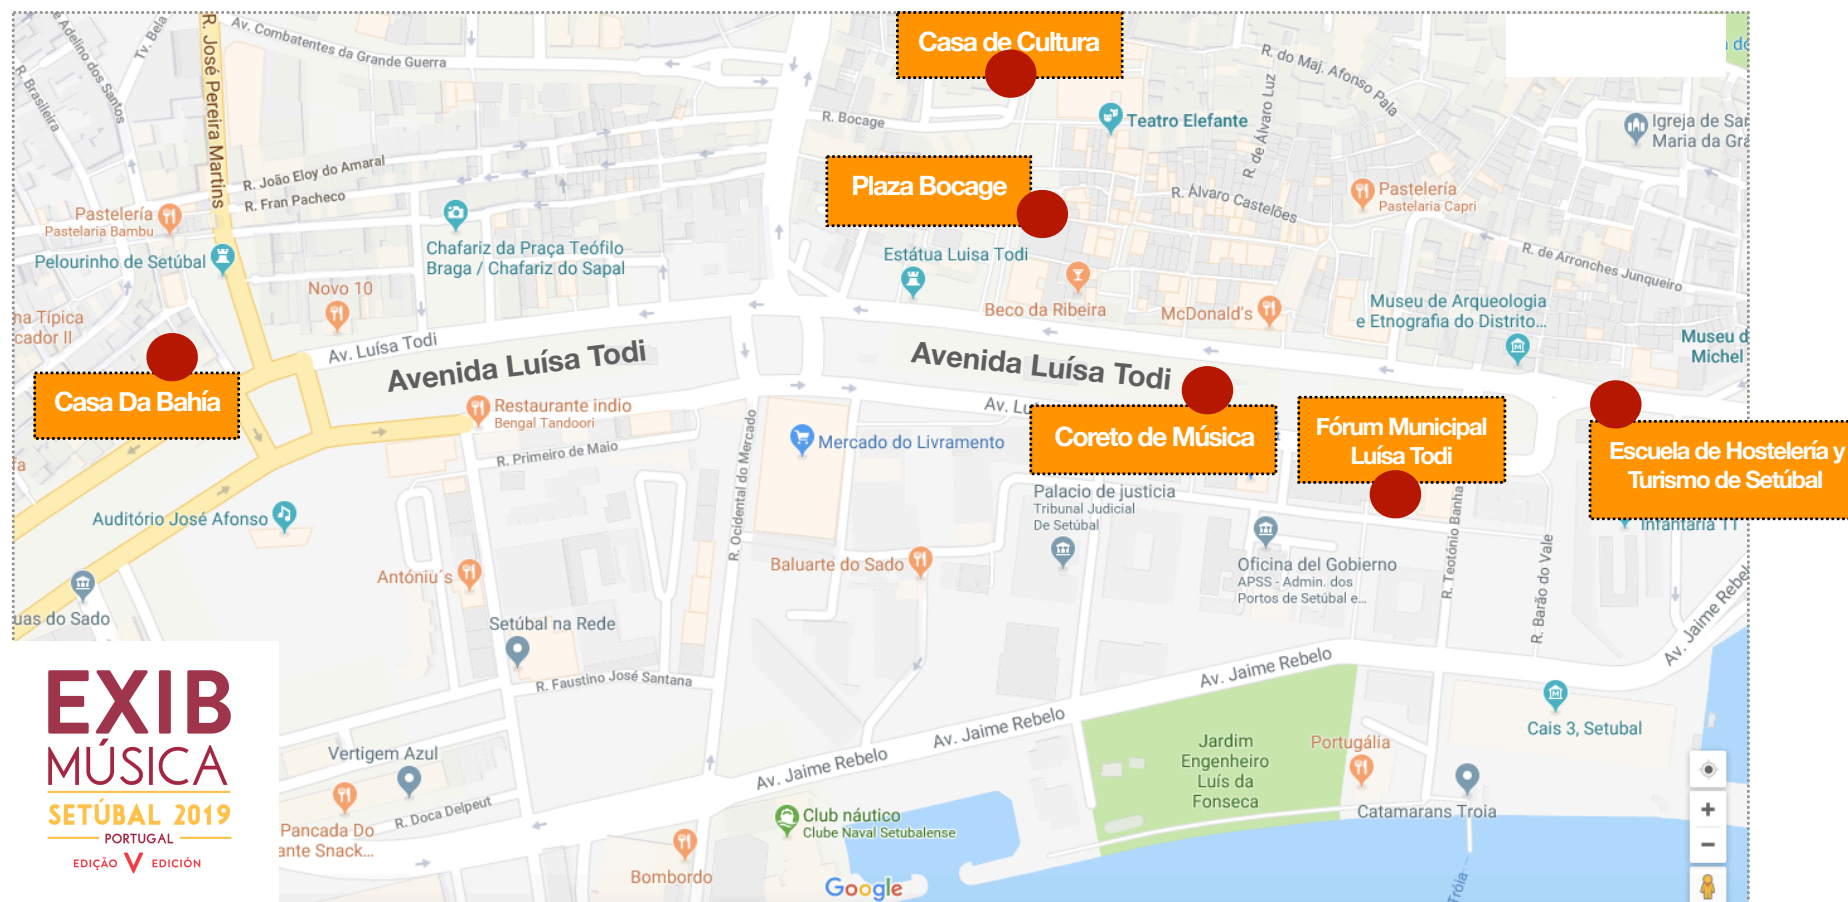

Mapa del Centro de la Ciudad de Setúbal · Espacios Programación

V Edición EXIB Música 2019 - del 12 al 15 de junio.

Fórum Municipal Luísa Todi

12 · junio · Gala de Apertura
13 · junio · Plenaria Congreso Gestión Musical y Ciudad
15 · junio · Lanzamiento PREMIO EXIB a la Música Iberoamericana

Casa de Cultura

Exposiciones · Oficina Producción EXIB Música

Plaza Bocage

13 · 14 · 15 · junio · Showcases

Coreto · Casa Da Bahía

13 · 14 · 15 · junio · MOSTRA Portugal

Escola de Hostelería y Turismo

Zona PRO de Encuentro Profesional